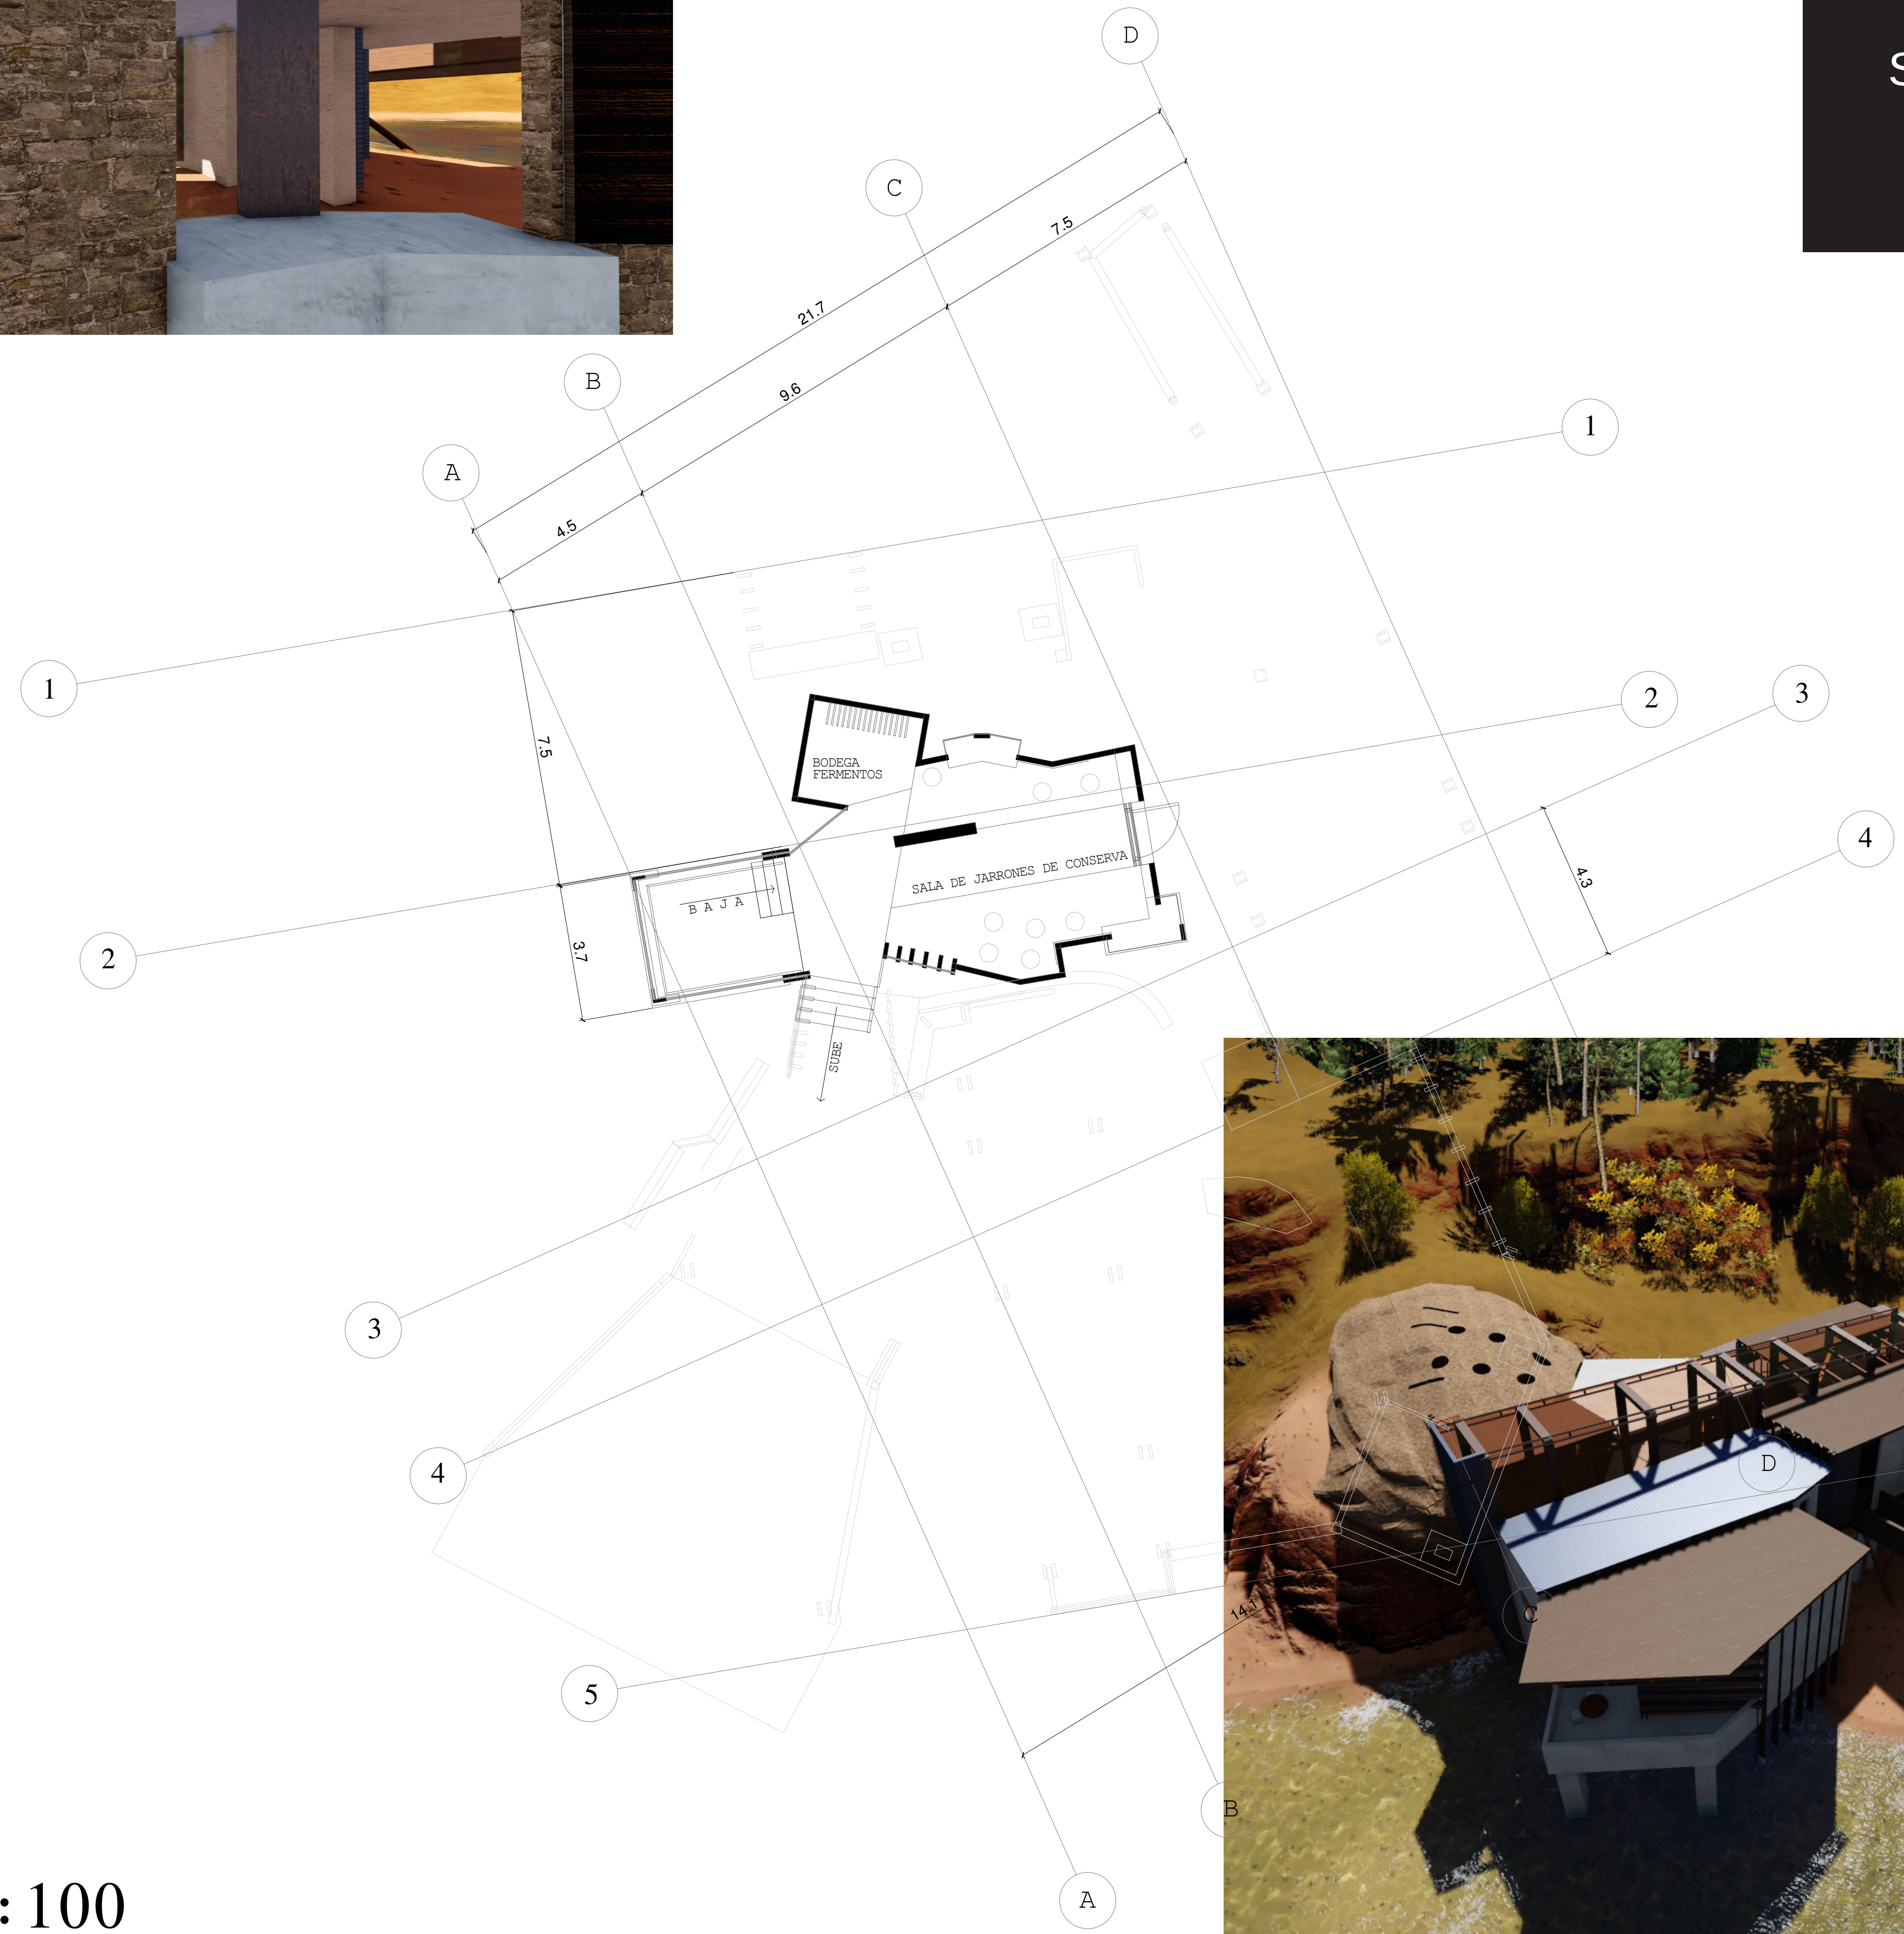

SOFÍA RICHMOND BLANCO

B25526

TDX

UNIVERSIDAD DE COSTA RICA

ESCUELA DE ARQUITECTURA

TALLER ARKHTEK

CHEF
STUDIO
K/M

ESCALA 1:100