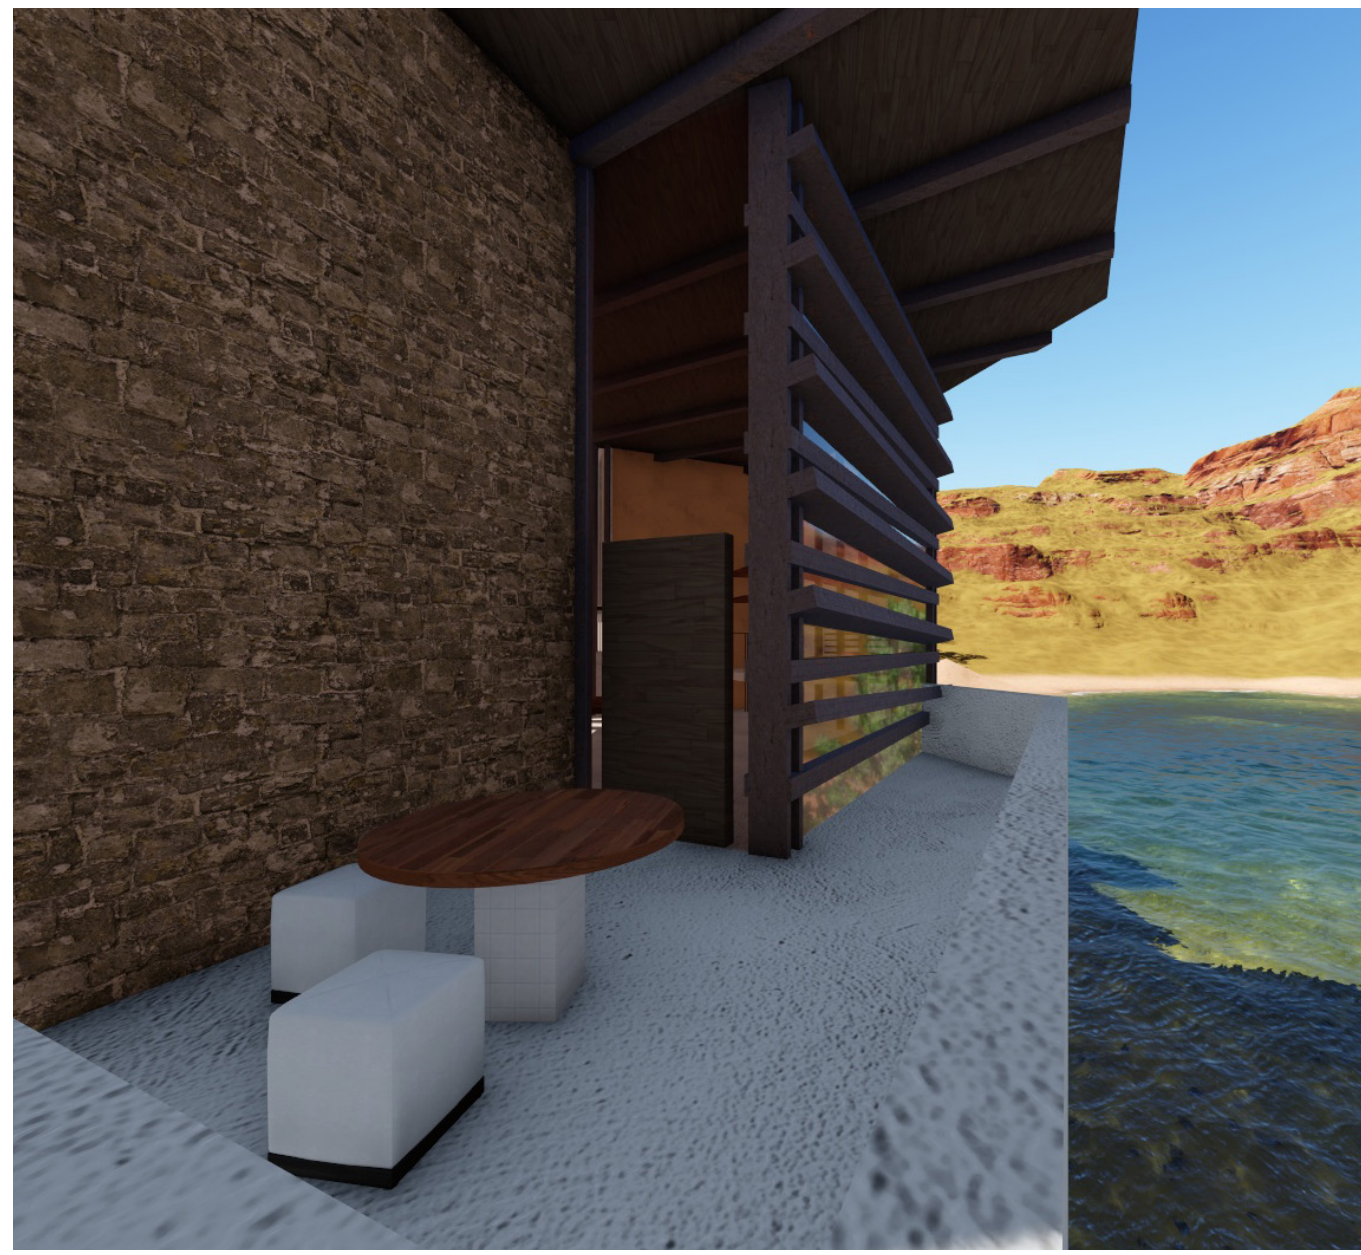

CHEF
STUDIO
K/M

ESCALA 1:100

NIVEL PRINCIPAL 0.00

PROFESORES: MIGUEL HERRERA,
JOSÉ AQUILES VILLAREAL.

20/7/17

SOFÍA RICHMOND BLANCO

B25526

TDX

UNIVERSIDAD DE COSTA RICA

ESCUELA DE ARQUITECTURA

TALLER ARKHTEK

CHEF
STUDIO
K/M

ESCALA 1:100

NIVEL PRINCIPAL 0.00 + 2.30

PROFESORES: MIGUEL HERRERA,
JOSÉ AQUILES VILLAREAL.

20/7/17