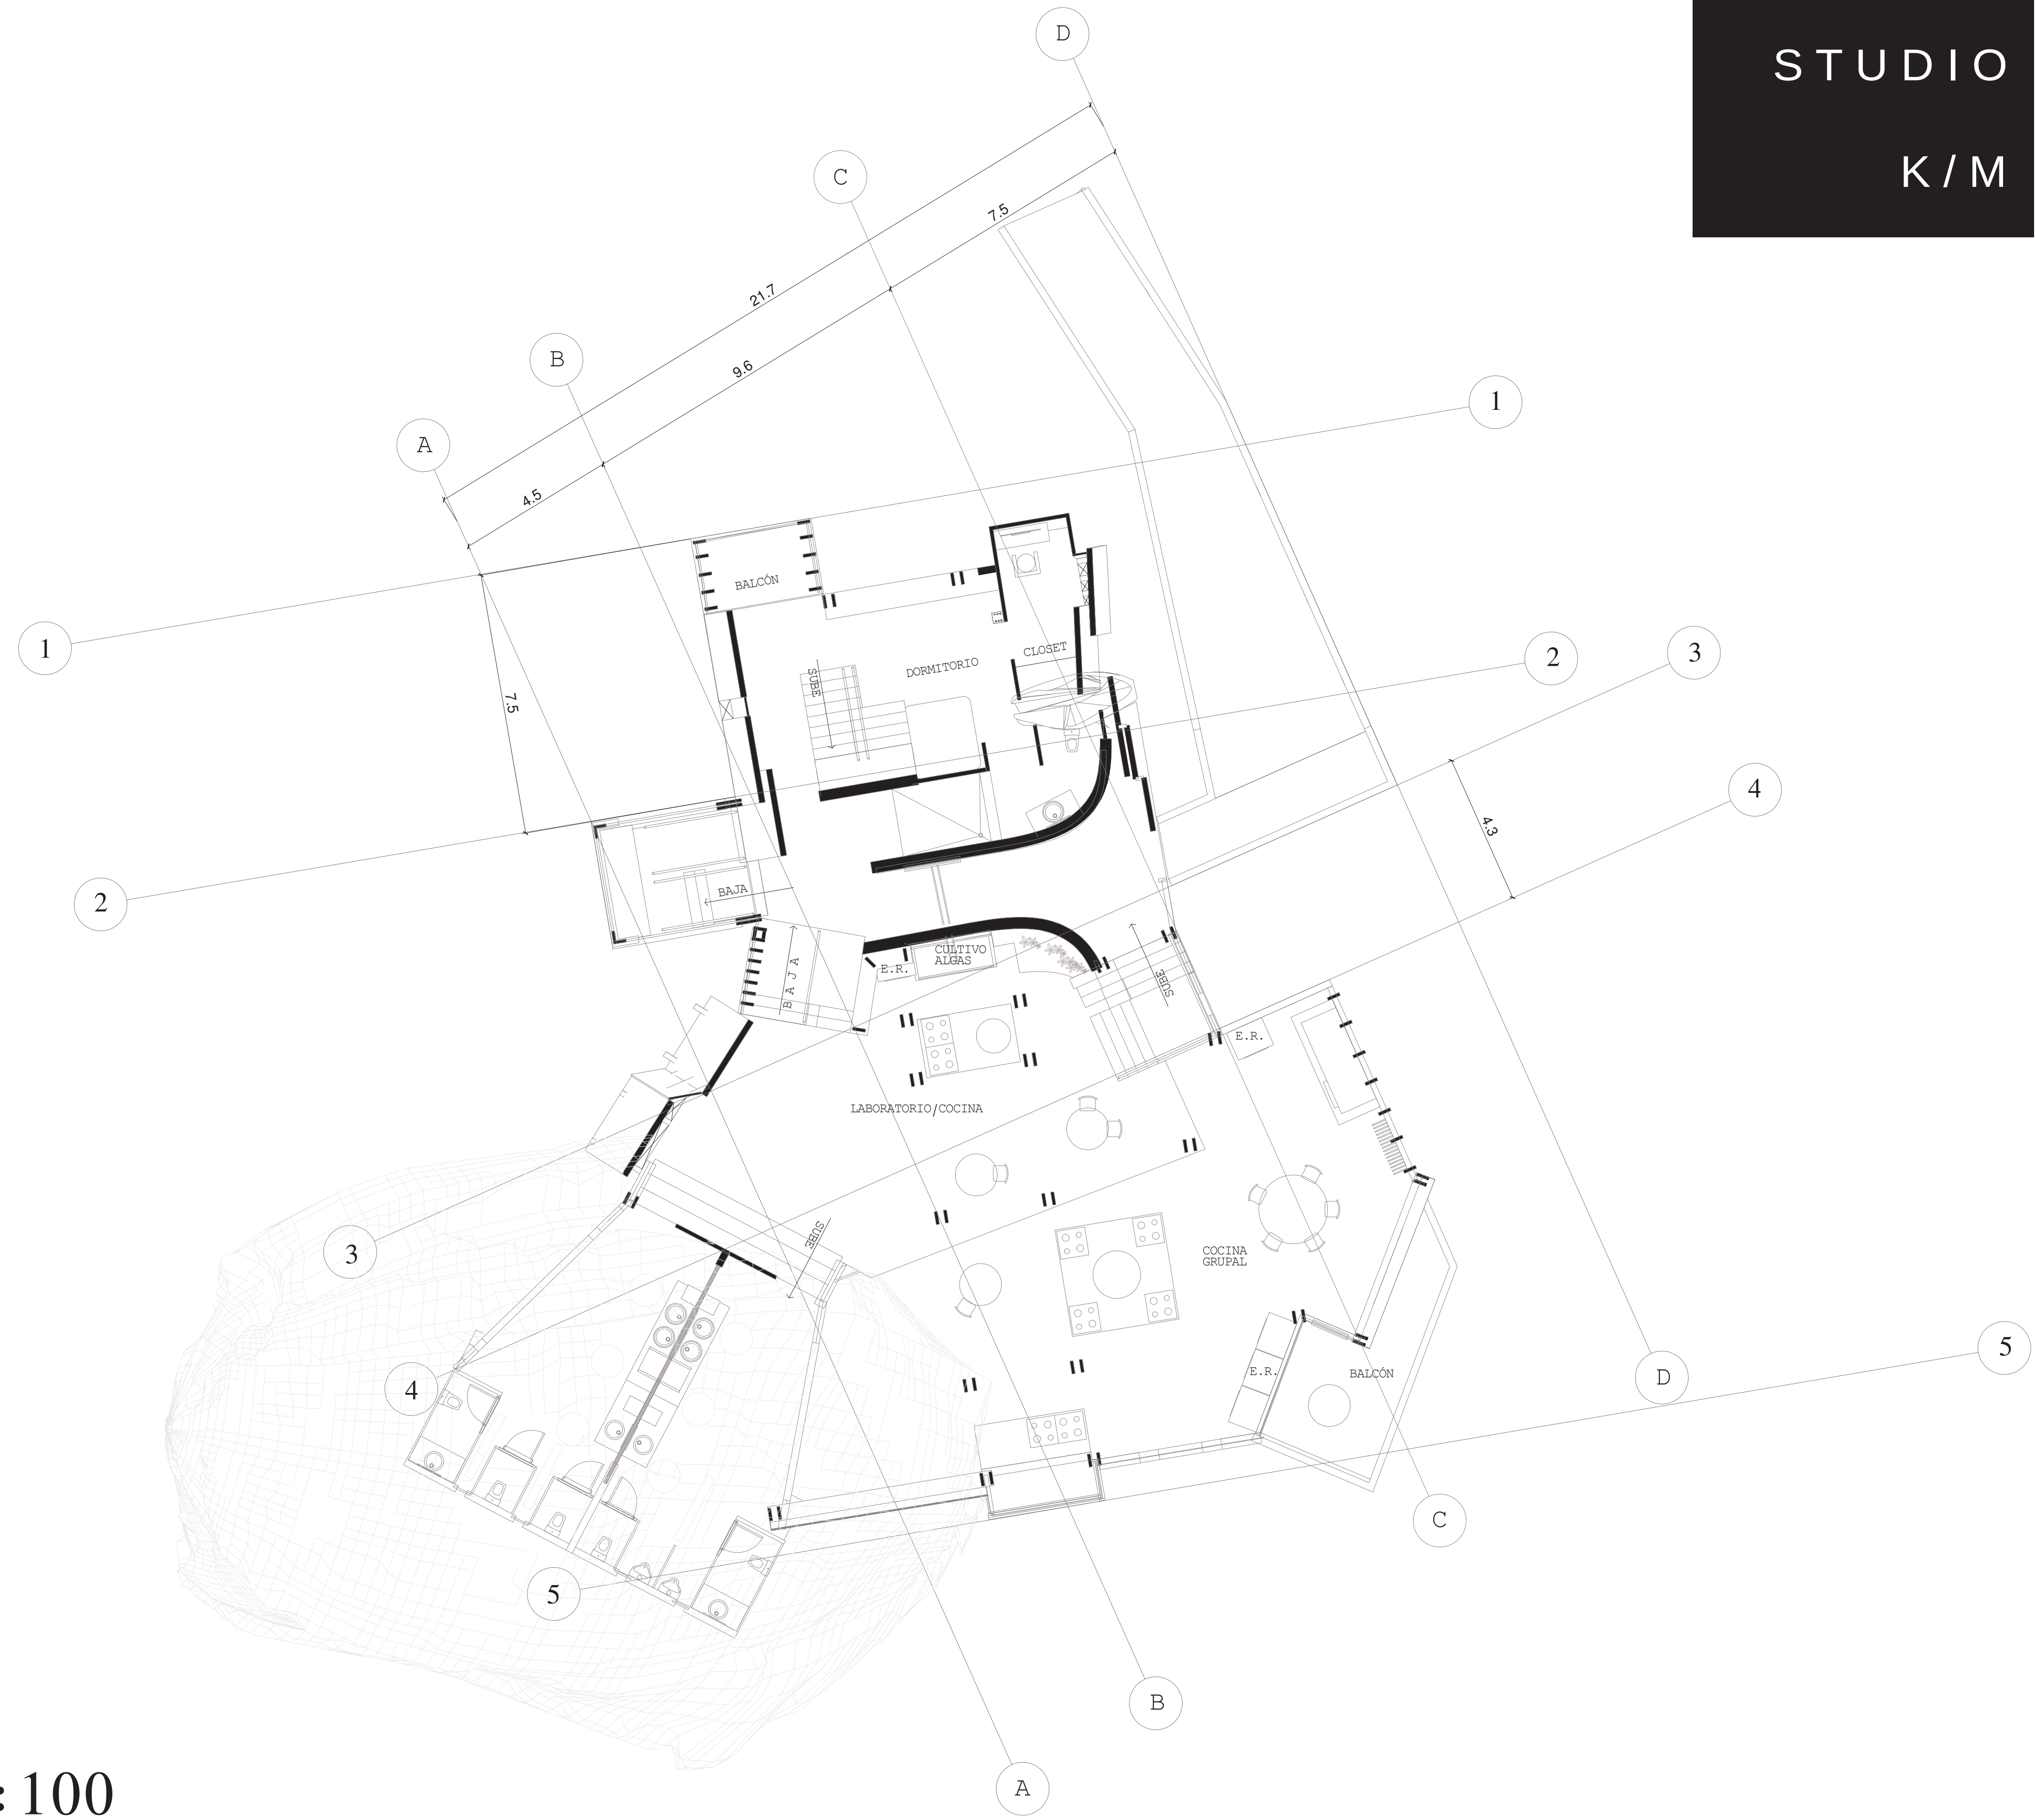

CHEF
STUDIO
K/M

ESCALA 1:100

NIVEL PRINCIPAL 0.00

PROFESORES: MIGUEL HERRERA,
JOSÉ AQUILES VILLAREAL.

20/7/17

SOFÍA RICHMOND BLANCO

B25526

TDX